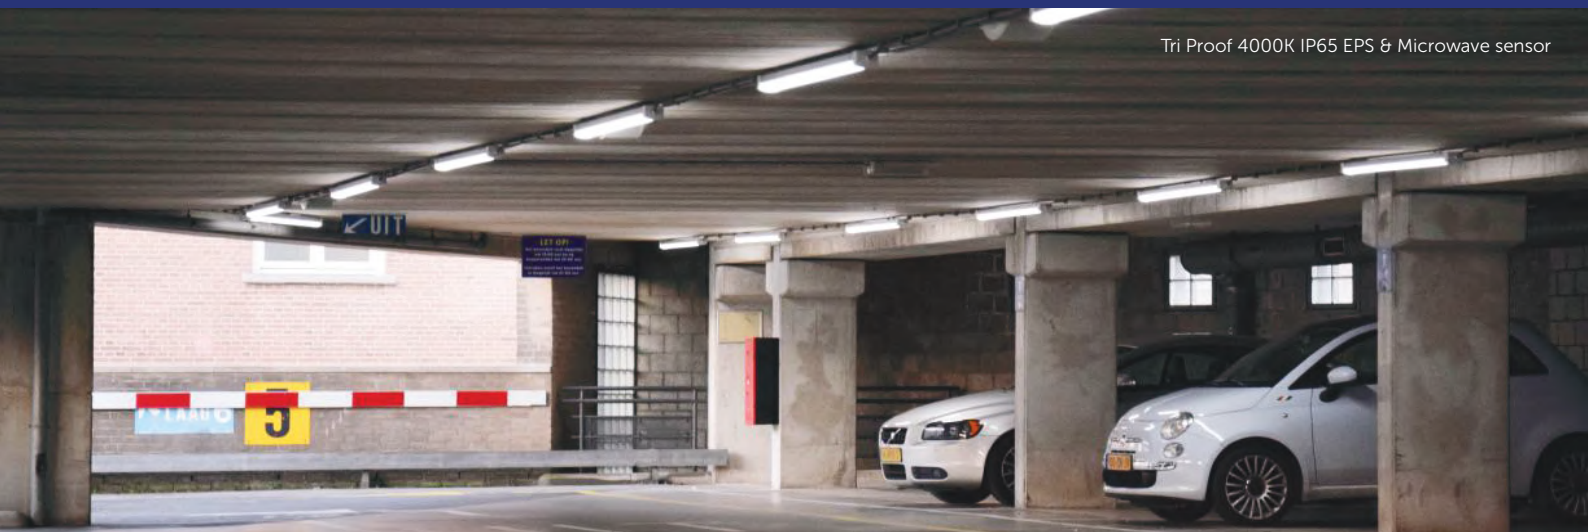

Utiliteitsverlichting

LED Flatlight is dé totaalleverancier op het gebied van binnen- en buitenverlichting voor de utiliteitssector. Het productaanbod varieert van downlights, gevelverlichting en wandlampen tot verlichting voor in de garage en berging. Indien er noodverlichting gevraagd wordt, kunnen wij dit ook leveren. Mocht u er niet helemaal uitkomen, geven wij u graag advies op basis van een eigen gemaakt lichtplan.

Garageverlichting

Hieronder onze meest toegepaste armaturen voor in garages. De armaturen zijn verkrijgbaar in verschillende lengtes en lichtkleuren. Al onze garageverlichting is standaard uitgevoerd met doorvoerbedrading. Onze lijnverlichting is geliefd in de installatiewereld, omdat het een makkelijk doorkoppelbaar systeem is met veel mogelijkheden.