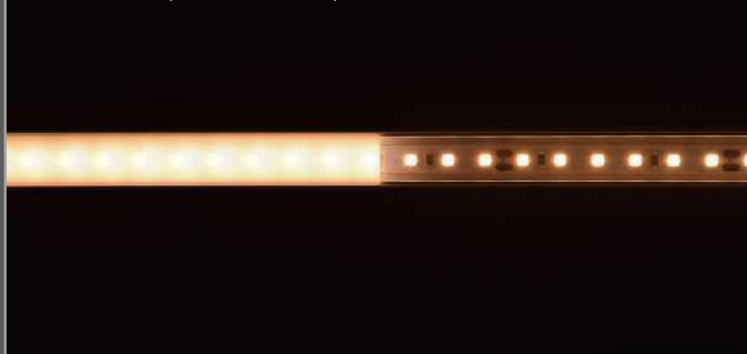

## EGALE LICHTLIJNEN MET 24V COB LED STRIPS

Ben je op zoek naar de ideale balans tussen energie-efficiëntie en sfeervolle verlichting? Ontdek dan de voordelen van een COB LED-strip, de nieuwste innovatie op het gebied van verlichting. De COB (Chip on Board) technologie plaatst meerdere LED-chips direct op de PCB, waardoor een krachtige en egale lichtbron ontstaat zonder puntjes. Bekijk hieronder zelf het verschil tussen de SMD Strips en COB Strips in een 7mm profiel met cover en zonder.

SMD LED Strip in een 7mm profiel met voor de helft een cover

SMD LED Strip in een 7mm profiel met voor de helft een cover

COB LED Strip in een 7mm profiel met voor de helft een cover

COB LED Strip in een 7mm profiel met voor de helft een cover